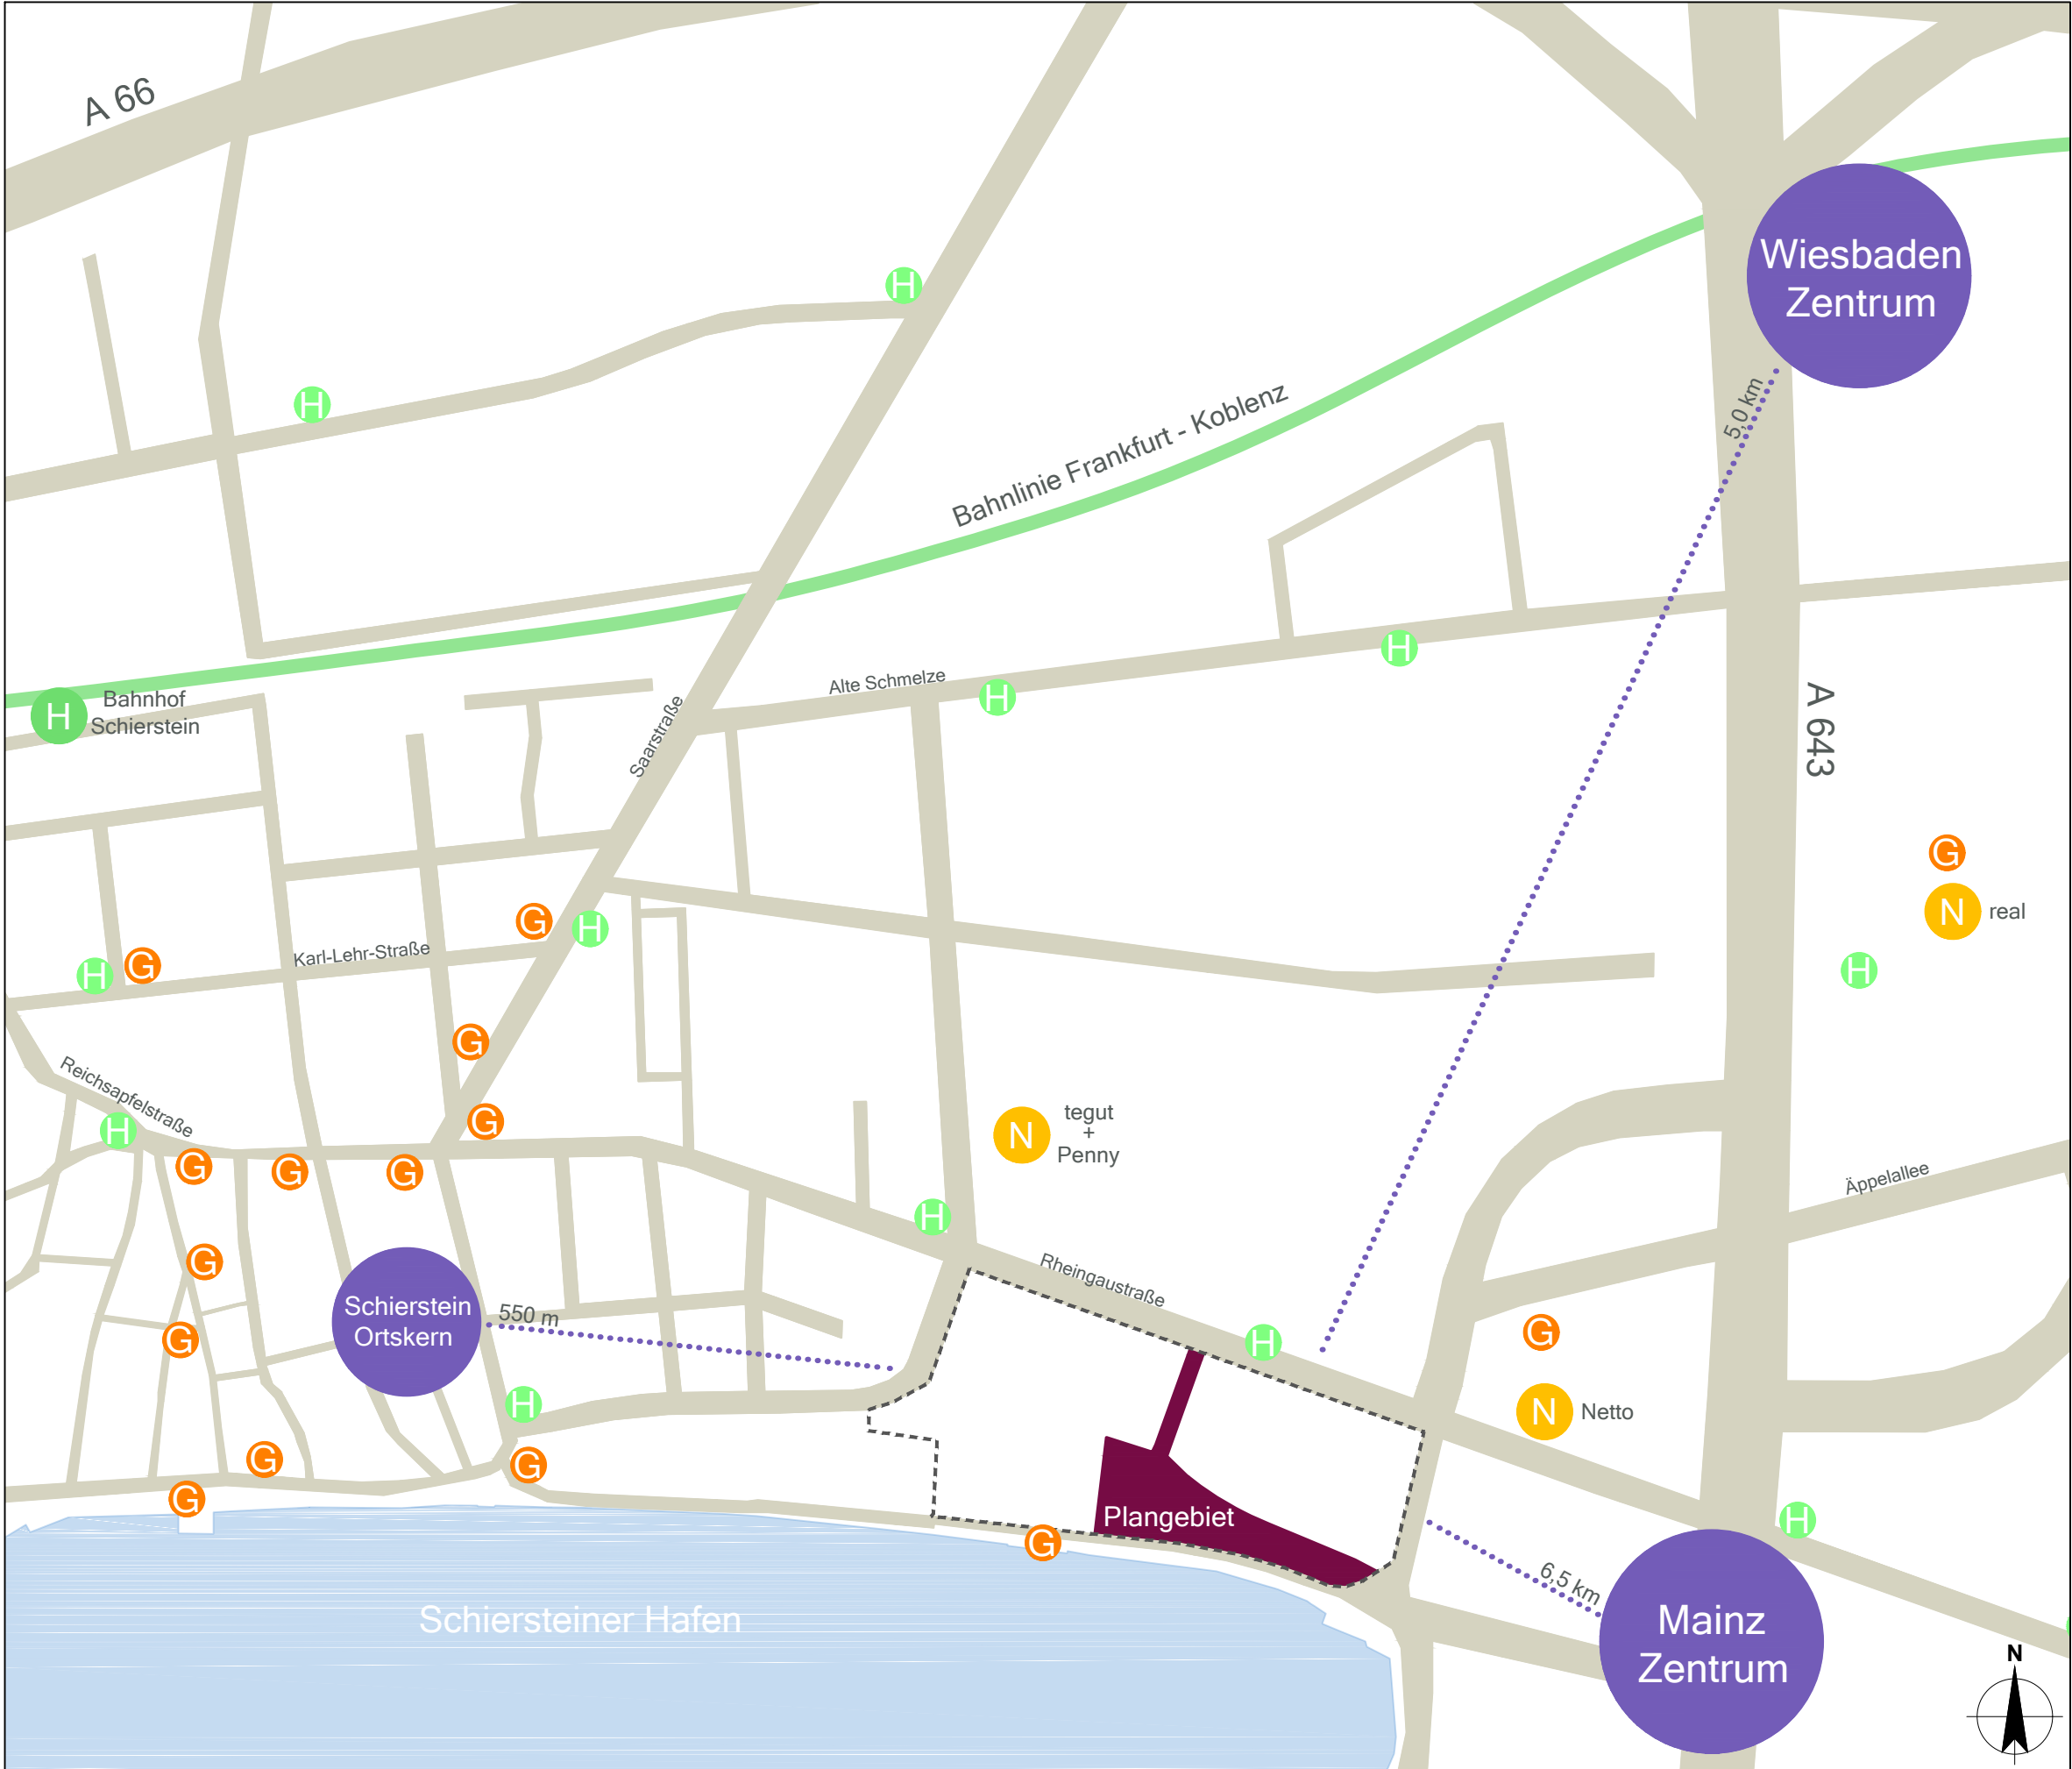

Schiersteiner Osthafen - Gebietsplan

LEGENDE

-  Nahversorgung
-  Gastronomie
-  Bahnhof
-  Haltestellen Bus

PROJEKT Schiersteiner Osthafen

PLANERSTELLER

 Stadtentwicklungsgesellschaft
 Wiesbaden mbH
 SEG Wiesbaden mbH
 Konrad-Adenauer-Ring 11
 65187 Wiesbaden

PLANINHALT Gebietsplan

GEZEICHNET	MASSSTAB	PHASE	PLANSTAND
GOELTENBOTH	1 : 5.000 DIN A3	-----	19.08.2019

R:\02_Staedtebau\Osthafen - 3110250\09_Vermarktung\Gebietsplan
 Osthafen Schierstein_Gebietsplan_20190819.dwg
 Gebietsplan_A3q